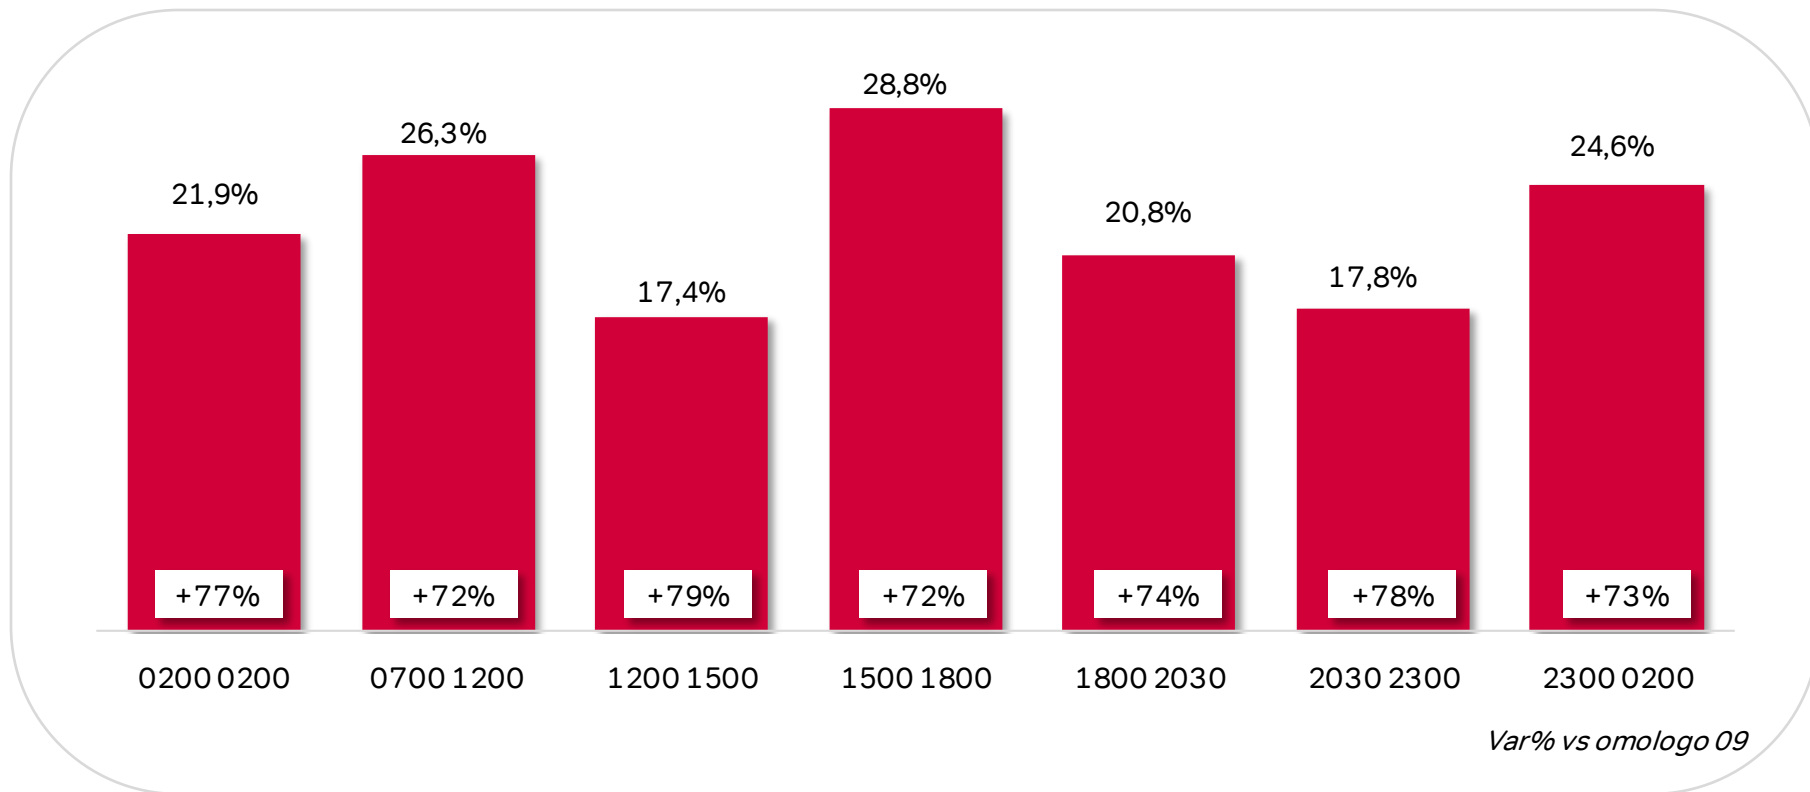

* Rilevazione Auditel da Febbraio 2010

Fonte: Elaborazioni Starcom su dati Auditel AGB - Giugno 2010; Individui

TV Digitali Multiplatforma: share per fascia

Total TV Digitali: share per fascia

TV Satellitari Monopiattaforma: i canali più visti

Fonte: Elaborazioni Starcom su dati Auditel AGB Giugno 2010 - Fascia 02.00-02.00; Individui

*Fox Crime+Fox Crime HD – Fox+FoxHD

Top 10 TV Sat Monopiattaforma: il programma più visto per canale

	Canale	Data	Fascia Oraria	Programma	AMM
1	Sky Super Calcio	14/06/2010	21-22	Italia-Paraguay	1.244.261
2	Sky Calcio 1	20/06/2010	17-18	Italia-Nuova Zelanda	960.345
3	Fox Crime/HD*	03/06/2010	21-22	CSI	271.540
4	Sky Sport 24	20/06/2010	12-13	Today Mondiale	132.211
5	Sky TG24	29/06/2010	20-21	Tg 24	80.439
6	Fox/HD*	20/06/2010	20-21	I Simpson	123.669
7	Sky Cinema 1	07/06/2010	22-23	Star trek –Il futuro ha inizio	421.371
8	Sky Cinema Family	07/06/2010	22-23	Indiana Jones e il regno del teschio di cristallo	118.706
9	Fox Crime +1	14/06/2010	23-24	CSI Miami	178.063
10	Fox Life	21/06/2010	21-22	Grey's Anatomy	226.806