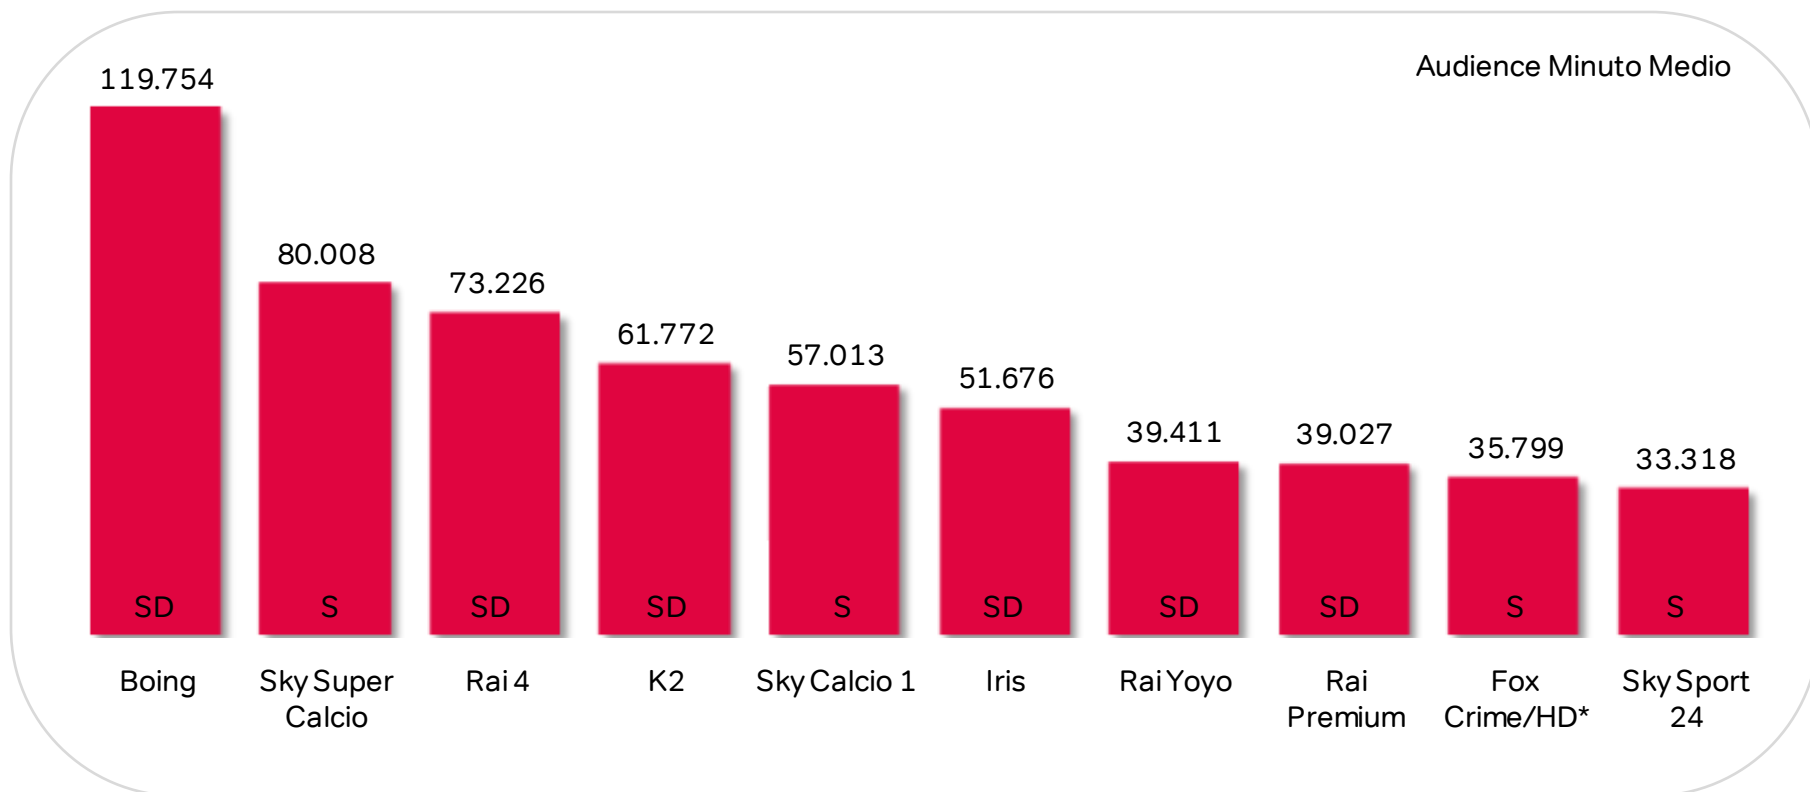

Top 10 TV Digitali Multiplatforma: il programma più visto per canale

	Canale	Data	Fascia Oraria	Programma	AMM
1	Boing	24/06/2010	15-16	Flor Speciale come te	484.503
2	Rai 4	10/06/2010	22-23	Virtuality	377.938
3	K2	04/06/2010	18-19	Pokemon DP: Lotte Galattiche	303.138
4	Iris	08/06/2010	22-23	Lo scapolo d'oro	300.701
5	Rai Yoyo	29/06/2010	21-22	Fantasma/Bob Aggiustatutto/Roary l'auto da corsa	182.257
6	Rai Premium	18/06/2010	22-23	L'avvocato delle donne-Adriana	179.434
7	Rai Gulp	07/06/2010	18-19	Winx Club	116.341
8	Disney Channel	04/06/2010	20-21	Il Mondo di Patty	203.503
9	Rai Movie	21/06/2010	23-24	I fichissimi	121.305
10	Rai News	22/06/2010	07-08	News meteo Traffico/Dentro la notizia/Rassegna Stampa/Dentro la notizia	95.672

Fonte: Elaborazioni Starcom su dati Auditel AGB Giugno 2010 - Fascia 02.00-02.00; Audience Minuto Medio Individui
L'audience di K2 è comprensiva della quota derivante dalla piattaforma analogica

Totale TV Digitali: i canali più visti

S = solo Satellitare

D = solo DTT

SD = simulcasting Sat DTT

Fonte: Elaborazioni Starcom su dati Auditel AGB Giugno 2010 - Fascia 02.00-02.00; Individui

*Fox Crime+Fox Crime HD

L'audience di K2 è comprensiva della quota derivante dalla piattaforma analogica