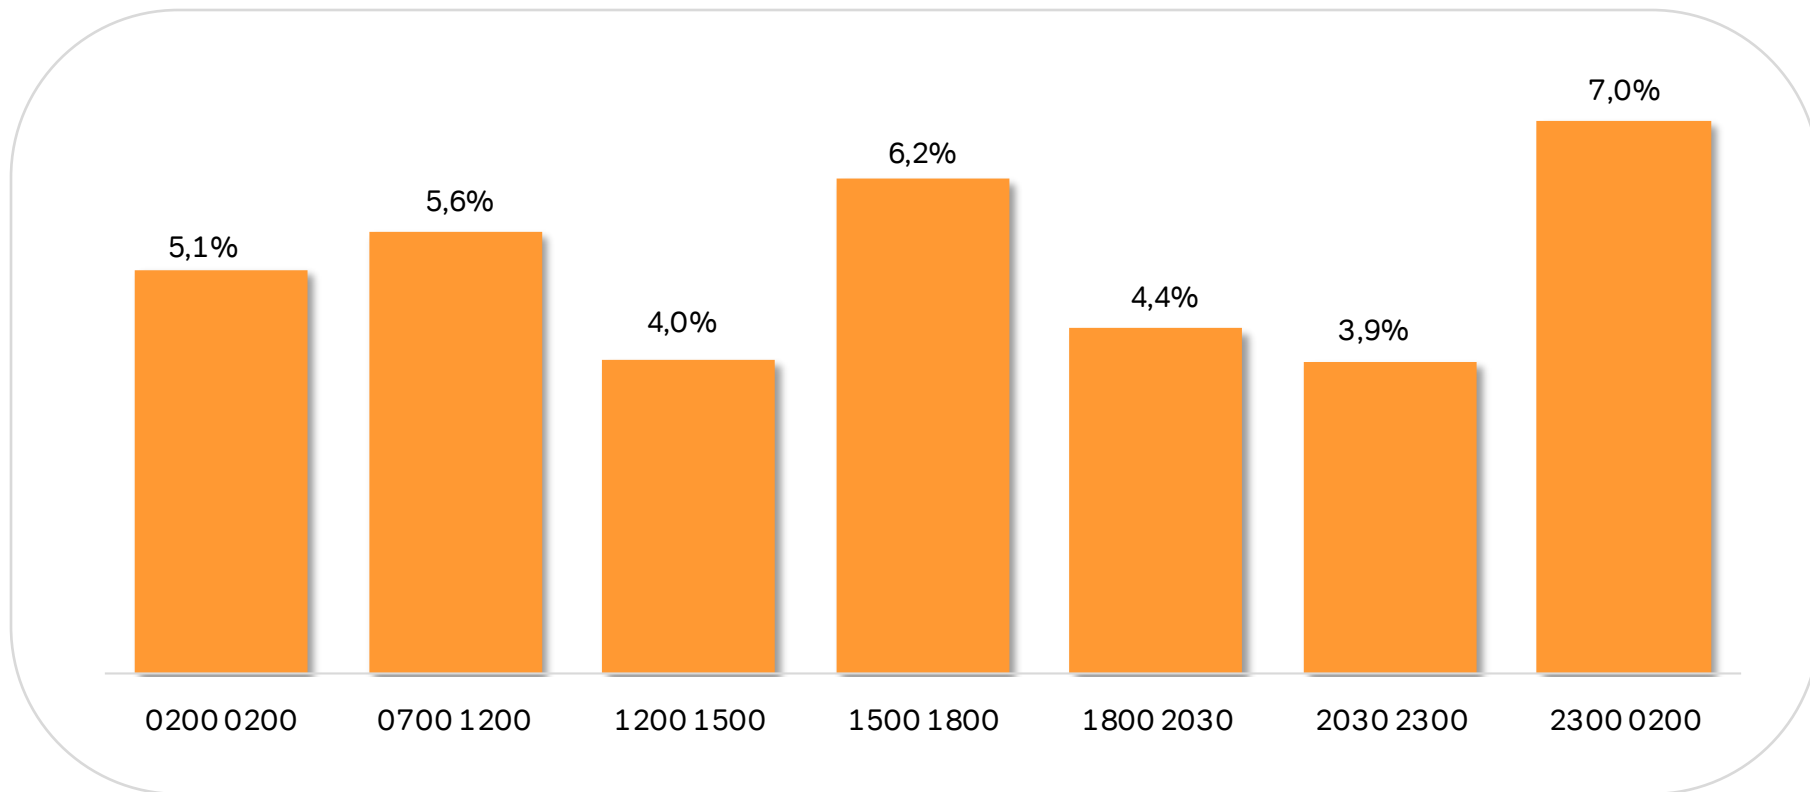

TV DTT Monopiattaforma*: share per fascia

* Rilevazione Auditel da Febbraio 2010

Fonte: Elaborazioni Starcom su dati Auditel AGB - Giugno 2010; Individui