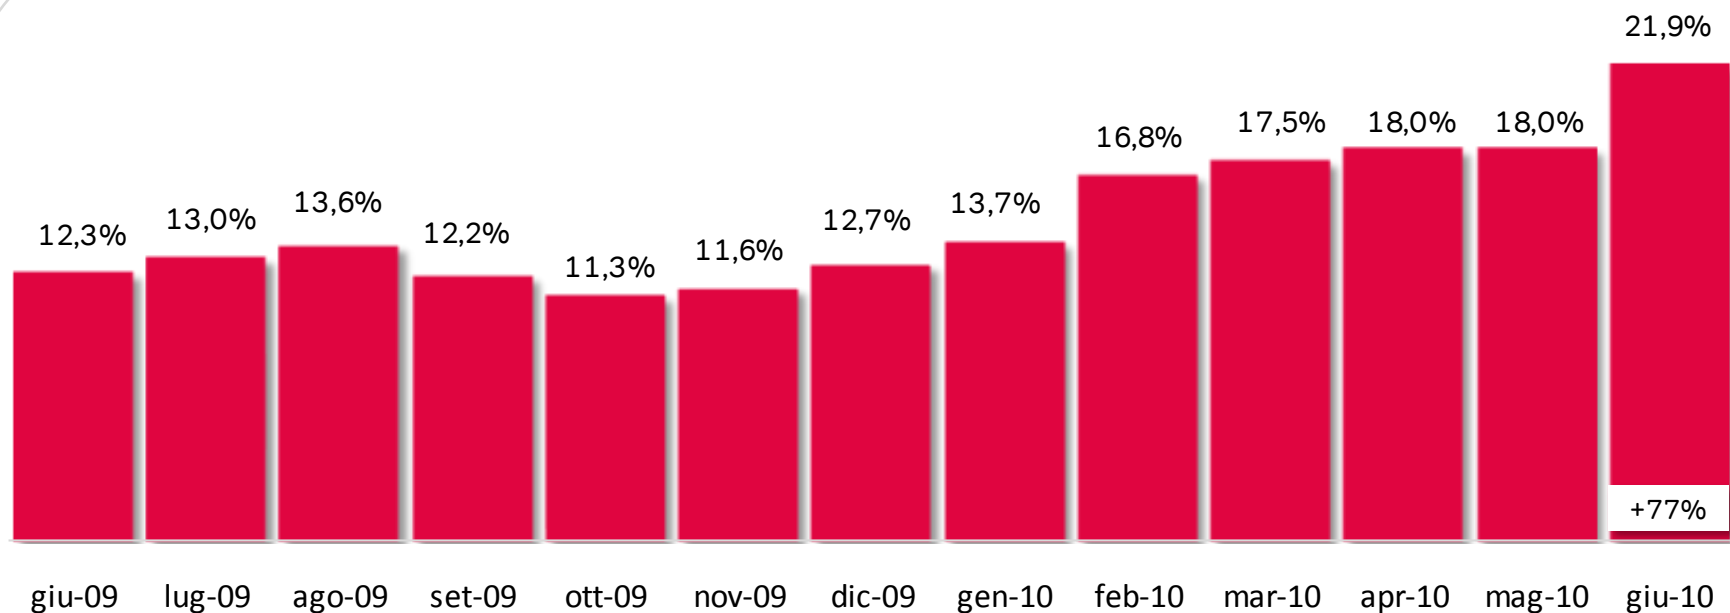

Totale TV Digitali: Trend Share

Var% vs omologo 09