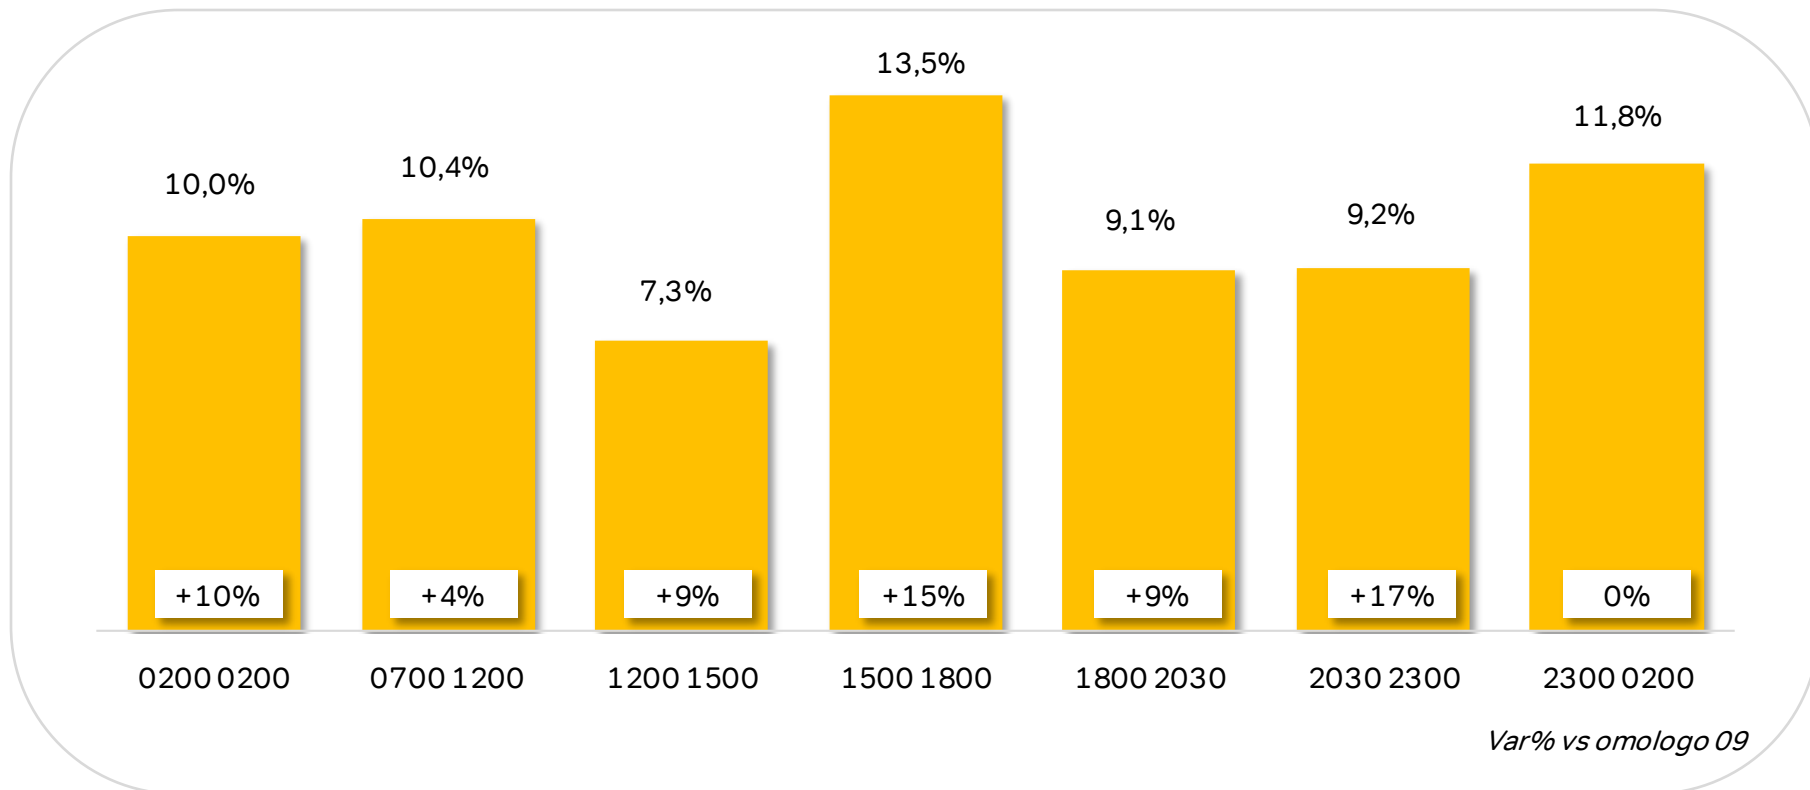

TV Satellitari Monopiattaforma: share per fascia