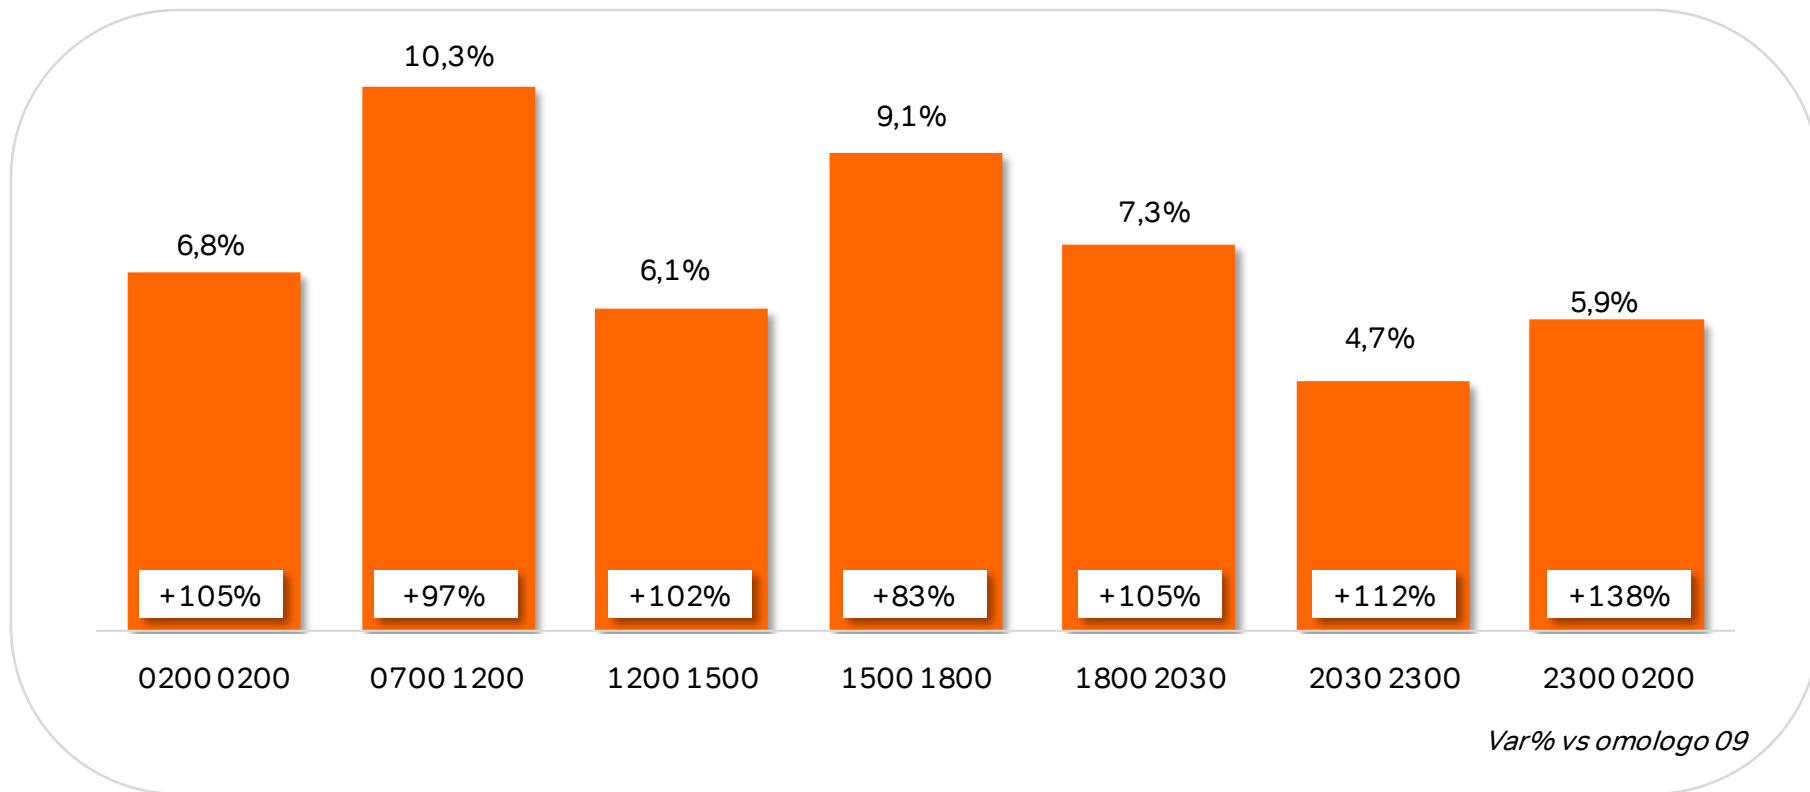

TV Digitali Multiplatforma: share per fascia