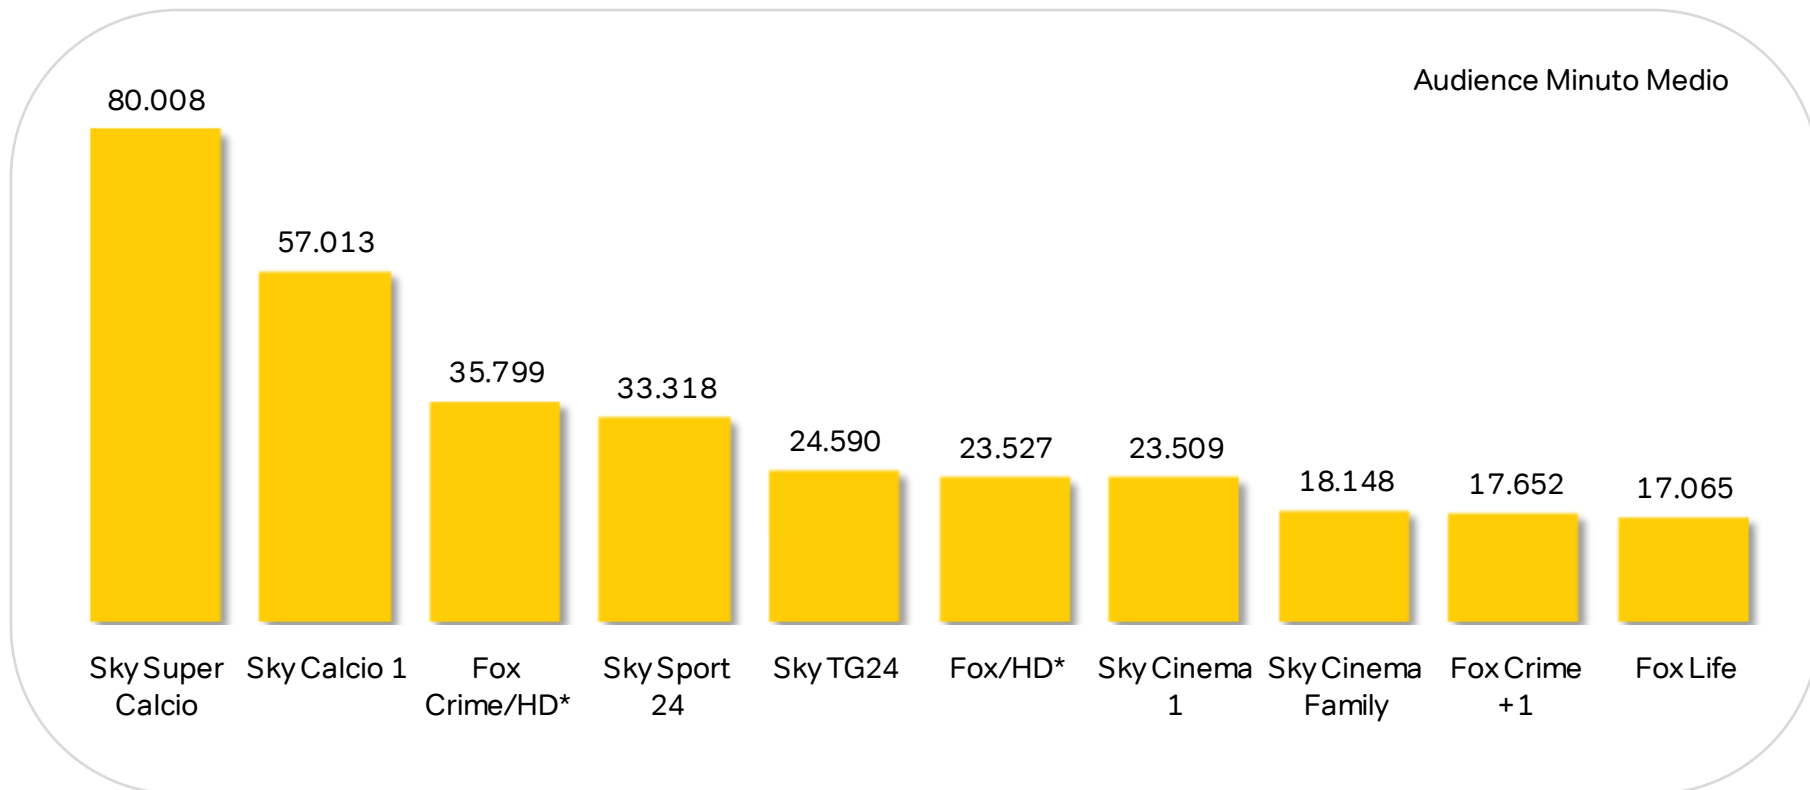

Fonte: Elaborazioni Starcom su dati Auditel AGB Giugno 2010 - Fascia 02.00-02.00; Individui

*Fox Crime+Fox Crime HD – Fox+FoxHD

Top 10 TV Sat Monopiattaforma: il programma più visto per canale

	Canale	Data	Fascia Oraria	Programma	AMM
1	Sky Super Calcio	14/06/2010	21-22	Italia-Paraguay	1.244.261
2	Sky Calcio 1	20/06/2010	17-18	Italia-Nuova Zelanda	960.345
3	Fox Crime/HD*	03/06/2010	21-22	CSI	271.540
4	Sky Sport 24	20/06/2010	12-13	Today Mondiale	132.211
5	Sky TG24	29/06/2010	20-21	Tg 24	80.439
6	Fox/HD*	20/06/2010	20-21	I Simpson	123.669
7	Sky Cinema 1	07/06/2010	22-23	Star trek –Il futuro ha inizio	421.371
8	Sky Cinema Family	07/06/2010	22-23	Indiana Jones e il regno del teschio di cristallo	118.706
9	Fox Crime +1	14/06/2010	23-24	CSI Miami	178.063
10	Fox Life	21/06/2010	21-22	Grey's Anatomy	226.806