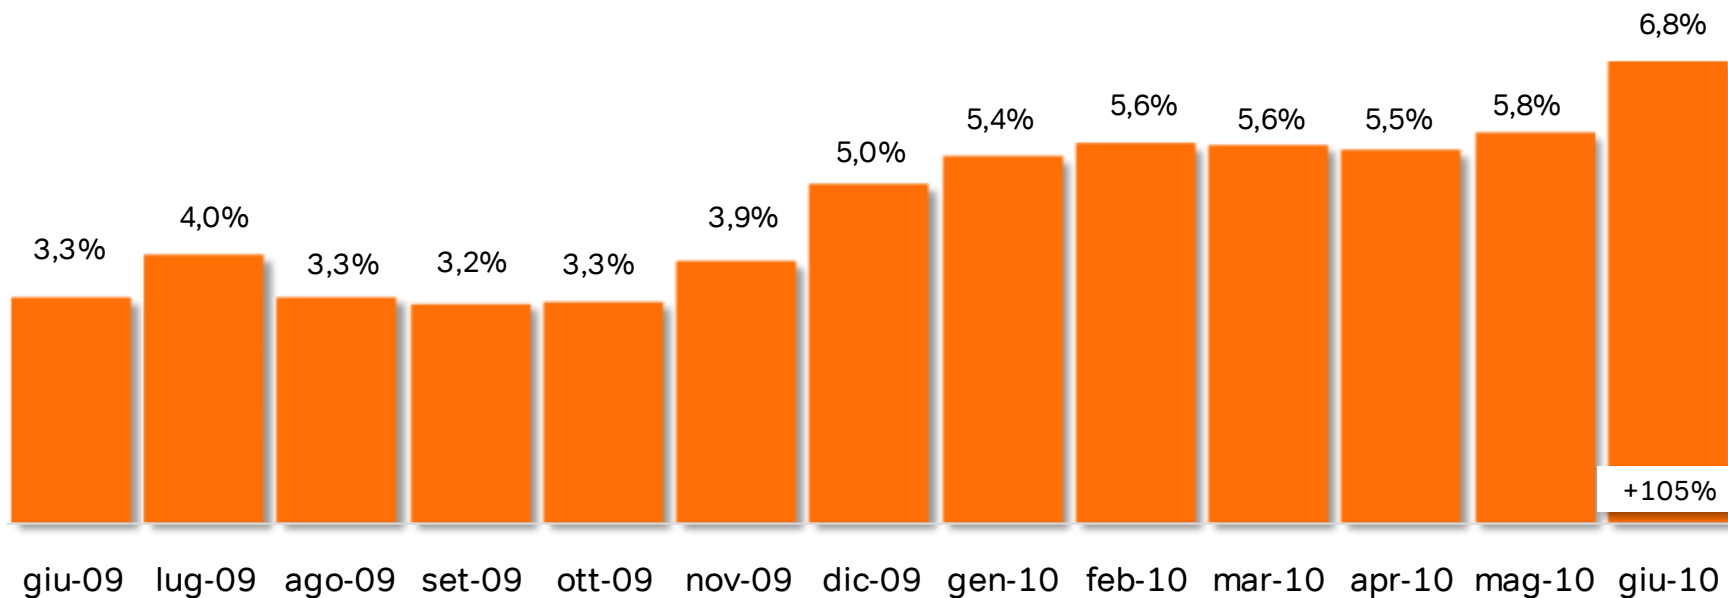

TV Digitali Multiplatforma: Trend Share

Var% vs omologo 09