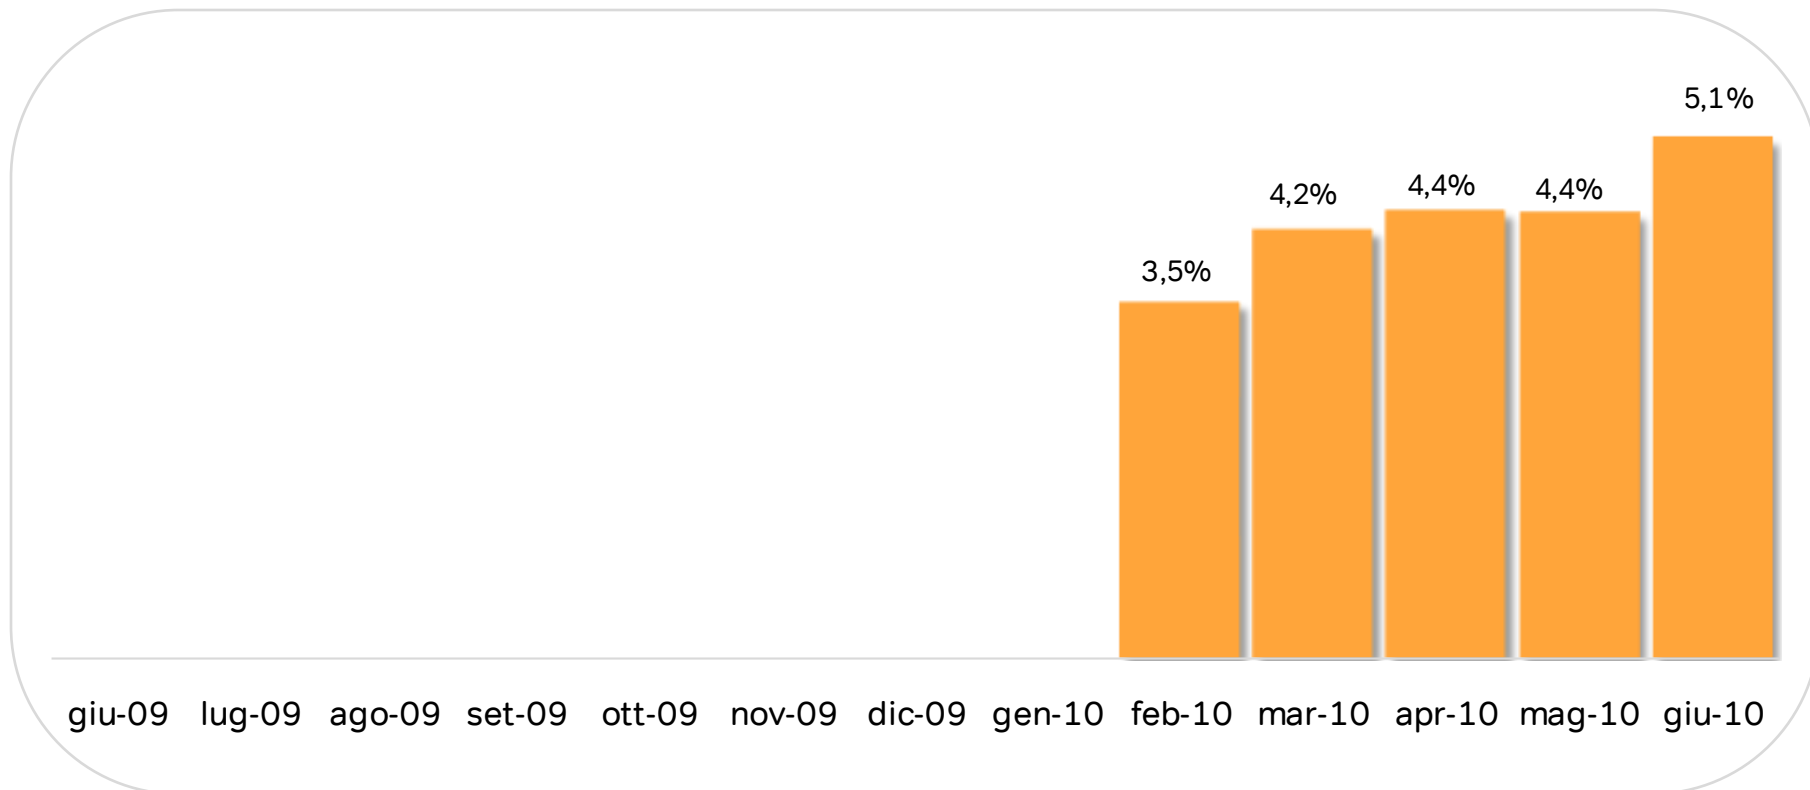

TV DTT Monopiattaforma*: Trend Share

* Rilevazione Auditel da Febbraio 2010