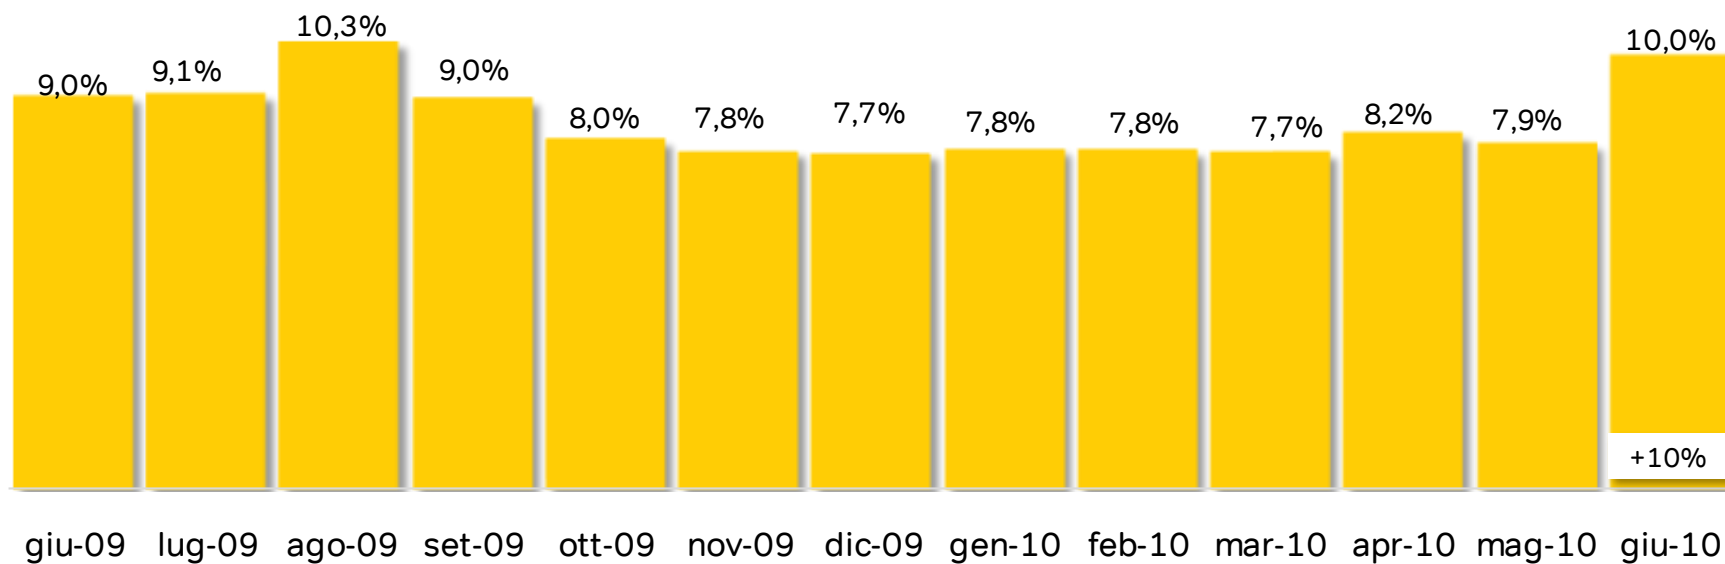

TV Satellitari Monopiattaforma: Trend Share

Var% vs omologo 09