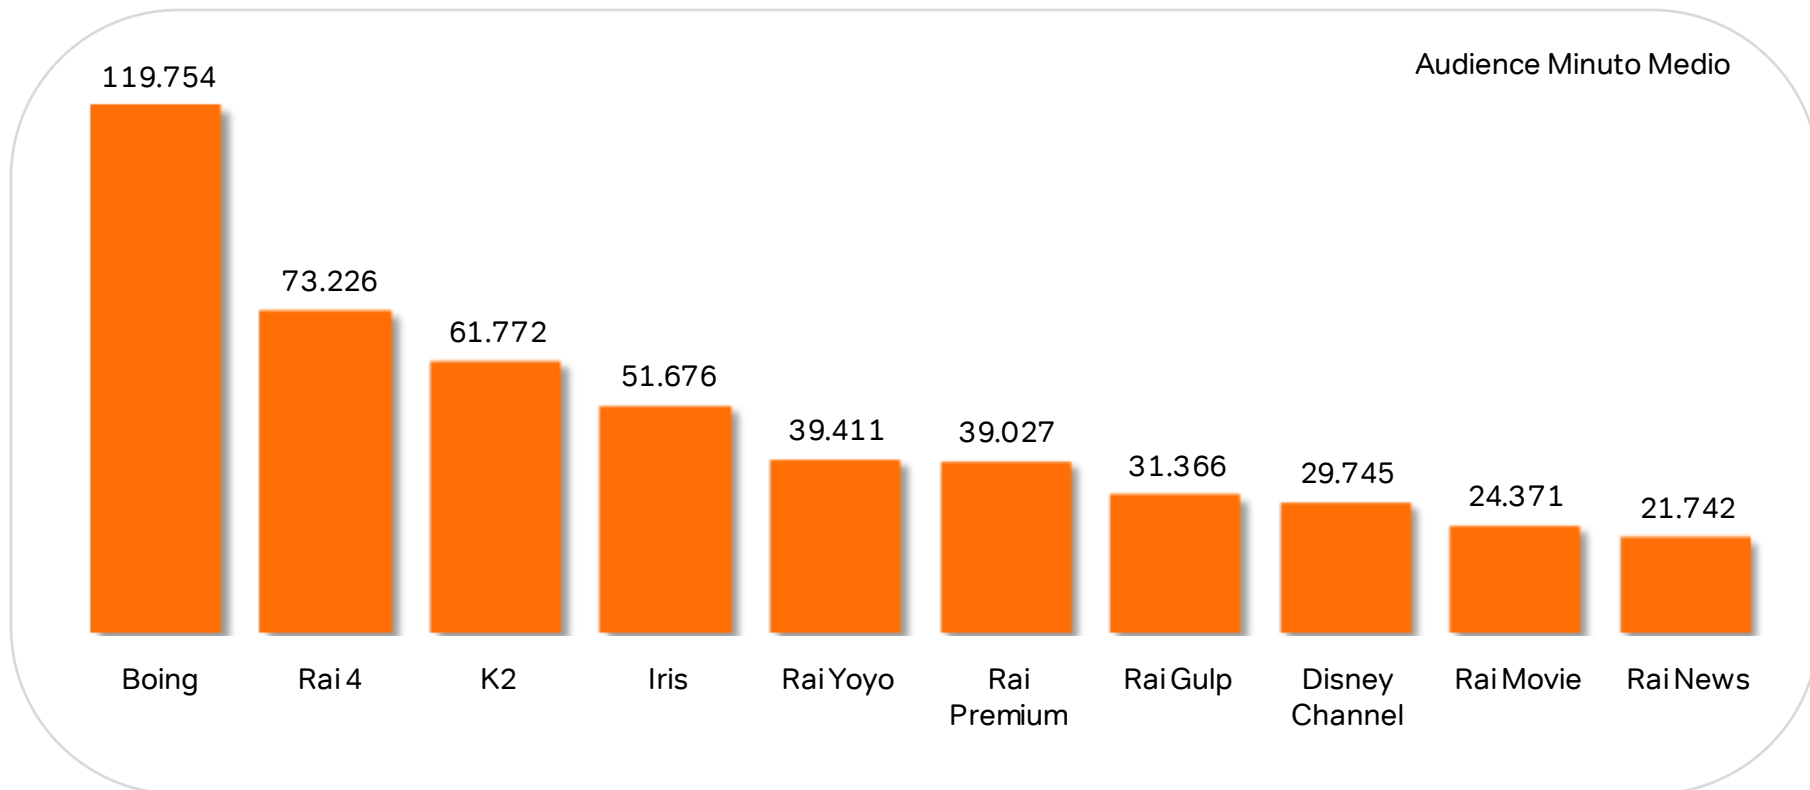

TV Digitali Multiplatforma: i canali più visti

Fonte: Elaborazioni Starcom su dati Auditel AGB Giugno 2010 - Fascia 02.00-02.00; Individui
L'audience di K2 è comprensiva della quota derivante dalla piattaforma analogica

Top 10 TV Digitali Multiplatforma: il programma più visto per canale

	Canale	Data	Fascia Oraria	Programma	AMM
1	Boing	24/06/2010	15-16	Flor Speciale come te	484.503
2	Rai 4	10/06/2010	22-23	Virtuality	377.938
3	K2	04/06/2010	18-19	Pokemon DP: Lotte Galattiche	303.138
4	Iris	08/06/2010	22-23	Lo scapolo d'oro	300.701
5	Rai Yoyo	29/06/2010	21-22	Fantasma/Bob Aggiustatutto/Roary l'auto da corsa	182.257
6	Rai Premium	18/06/2010	22-23	L'avvocato delle donne-Adriana	179.434
7	Rai Gulp	07/06/2010	18-19	Winx Club	116.341
8	Disney Channel	04/06/2010	20-21	Il Mondo di Patty	203.503
9	Rai Movie	21/06/2010	23-24	I fichissimi	121.305
10	Rai News	22/06/2010	07-08	News meteo Traffico/Dentro la notizia/Rassegna Stampa/Dentro la notizia	95.672

Fonte: Elaborazioni Starcom su dati Auditel AGB Giugno 2010 - Fascia 02.00-02.00; Audience Minuto Medio Individui
L'audience di K2 è comprensiva della quota derivante dalla piattaforma analogica